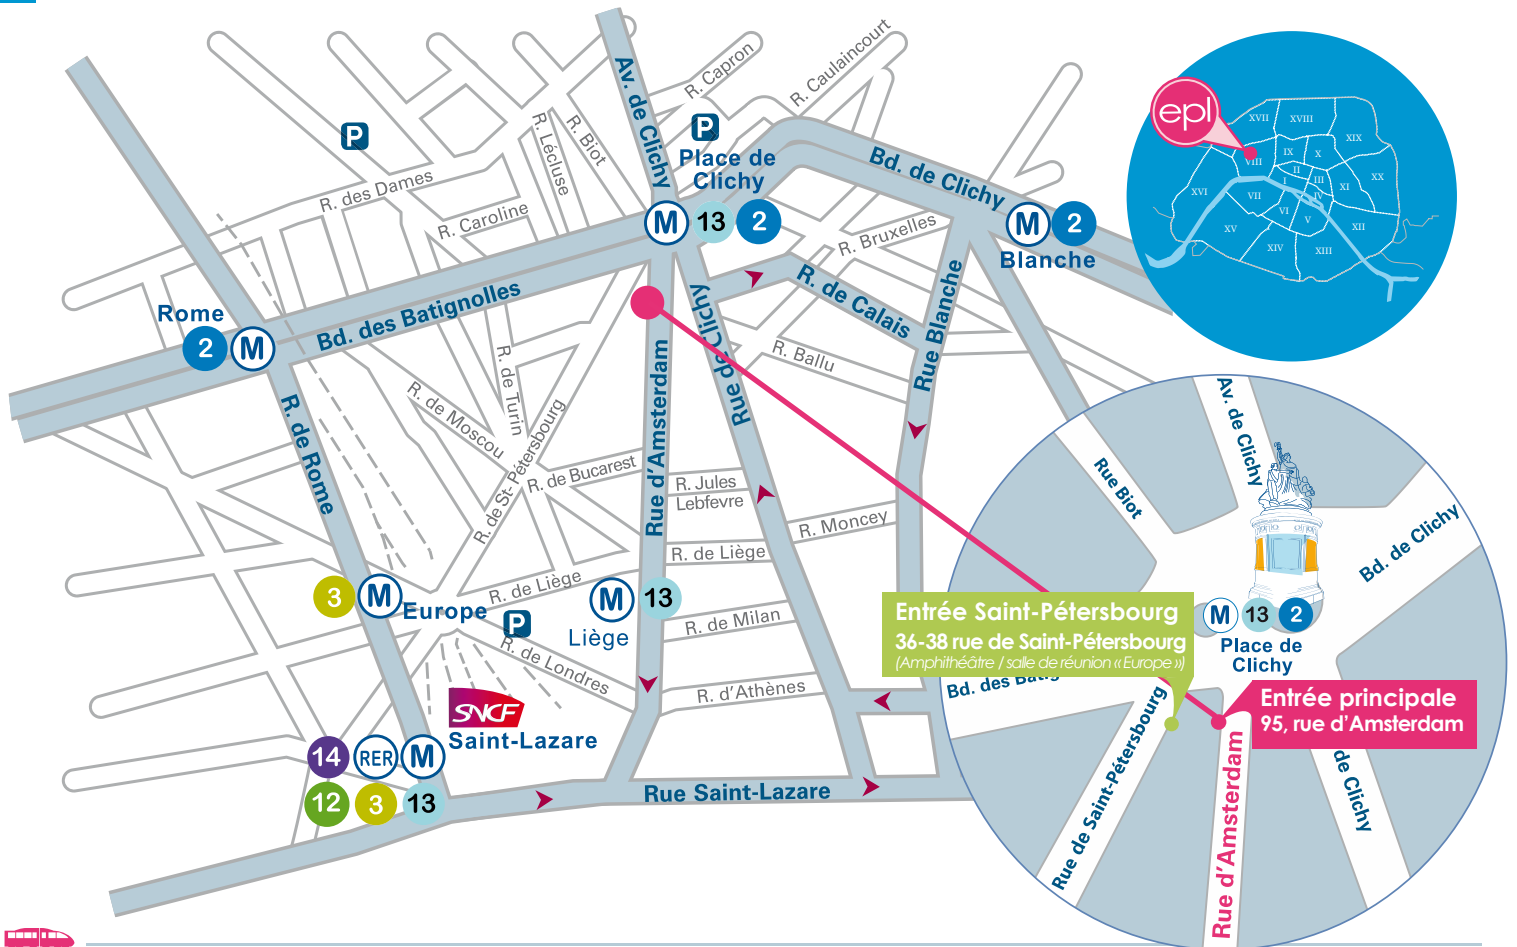

## Depuis la gare de Lyon

22 min  
**M14** direction **Saint-Lazare**  
 correspondance à la station  
 « Saint-Lazare » - métro 13

**M13** direction **Asnières-Gennevilliers Les Courtilles**  
 ou **Saint-Denis-Université**  
 arrêt « Place de Clichy »

## Depuis la gare du Nord

16 min  
**M4** direction **Porte de Clignancourt**  
 correspondance à la station  
 « Barbès Rochechouart » - métro 2

**M2** direction **Porte Dauphine**  
 arrêt « Place de Clichy »

## Depuis la gare de l'Est

20 min  
 correspondance (à pied)  
 station « La Chapelle » -  
 métro 2

**M2** direction **Porte Dauphine**  
 arrêt « Place de Clichy »

## Depuis la gare Montparnasse

20 min  
**M13** direction **Asnières-Gennevilliers Les Courtilles**  
 ou **Saint-Denis-Université**  
 arrêt « Place de Clichy »